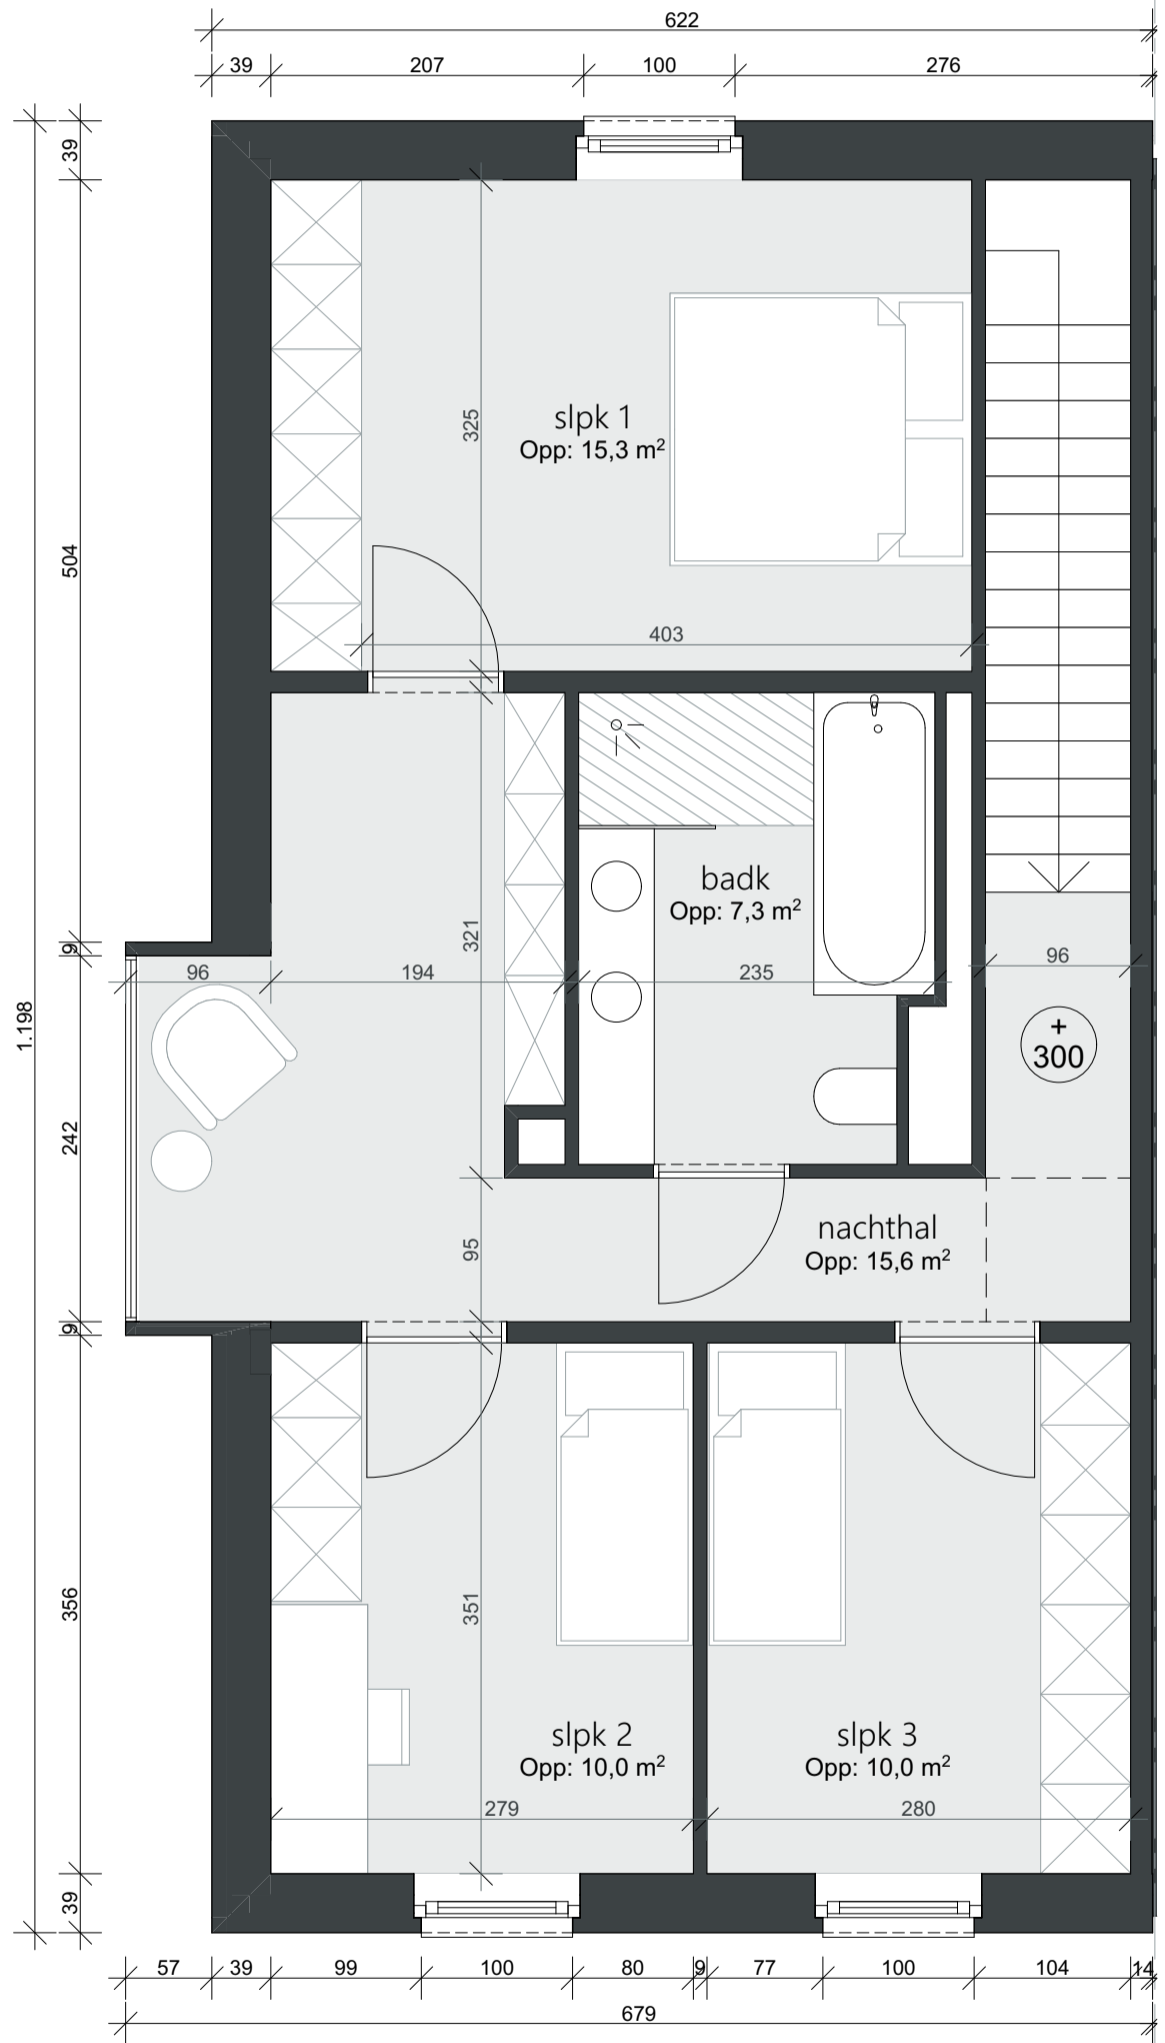

Grond plan: niv +0

Grond plan: niv +1

Voorgevel

Achtergevel

Linker zijgevel