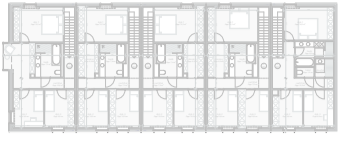

Grond plan: niv +0

Grond plan: niv +1

Voorgevel

Achtergevel