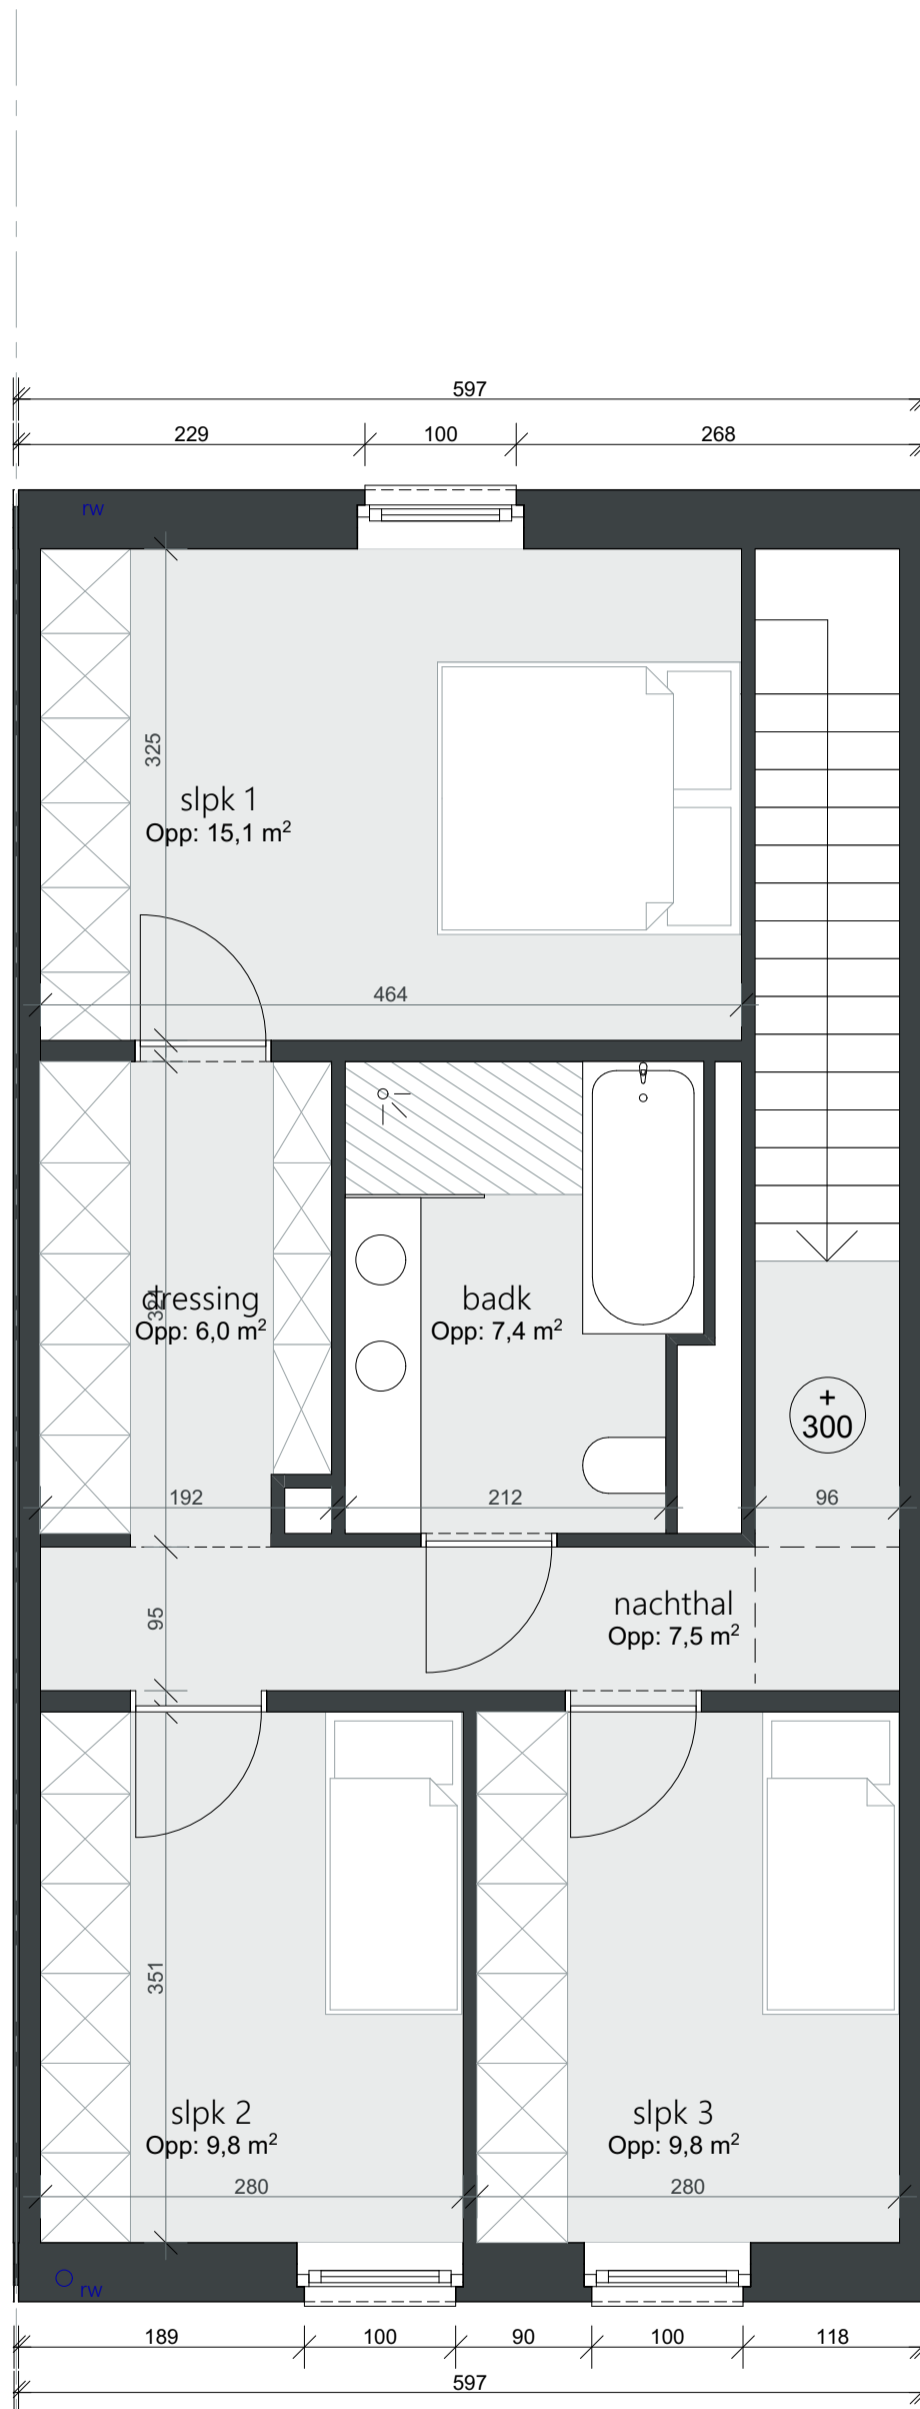

Grond plan: niv +0

Ressimmo NV
Lage Kaart 371 - 2930 Brasschaat

Woonerf- Groenzicht
Veltwijcklaan 96 - 2180 Ekeren
Schaal: 1/50
Woning: Blok: A - NR 4

Grond plan: niv +1

Ressimmo NV
Lage Kaart 371 - 2930 Brasschaat

Woonerf- Groenzicht
Veltwijcklaan 96 - 2180 Ekeren
Schaal: 1/50
Woning: Blok: A - NR 4