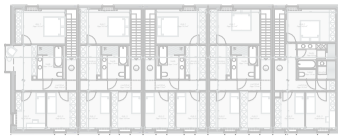

Grond plan: niv +0

Ressimmo NV
Lage Kaart 371 - 2930 Brasschaat

Woonerf- Groenzicht
Veltwijcklaan 96 - 2180 Ekeren
Schaal: 1/50
Woning: Blok: A - NR 4

Grond plan: niv +1

Ressimmo NV
Lage Kaart 371 - 2930 Brasschaat