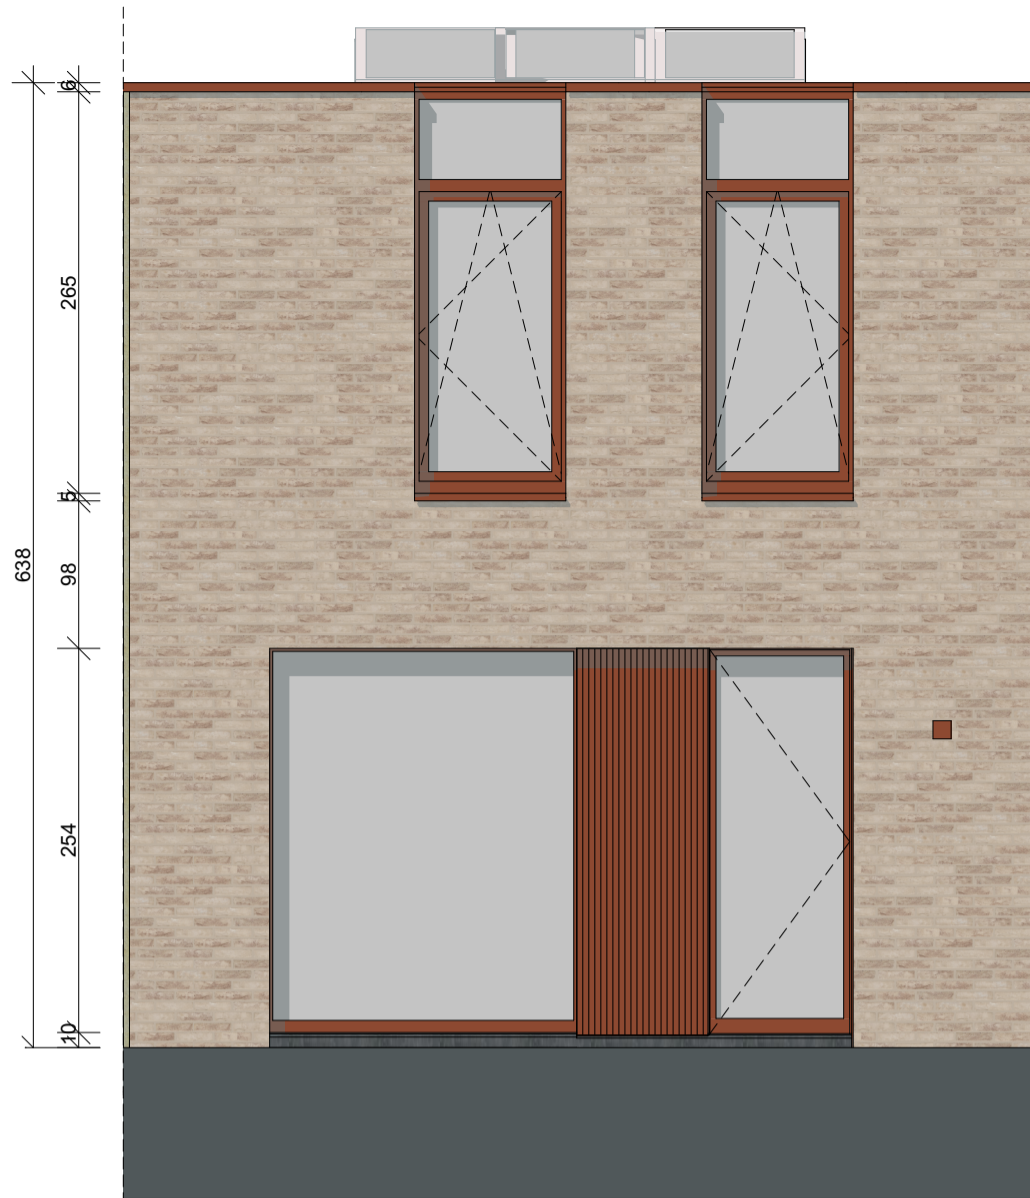

Grond plan: niv +0

Ressimmo NV
Lage Kaart 371 - 2930 Brasschaat

Woonerf- Groenzicht
Veltwijcklaan 96 - 2180 Ekeren
Schaal: 1/50
Woning: Blok: B - NR 7

Grond plan: niv +1

Ressimmo NV
Lage Kaart 371 - 2930 Brasschaat

Woonerf- Groenzicht
Veltwijcklaan 96 - 2180 Ekeren
Schaal: 1/50
Woning: Blok: B - NR 7

Voorgevel

Achtergevel