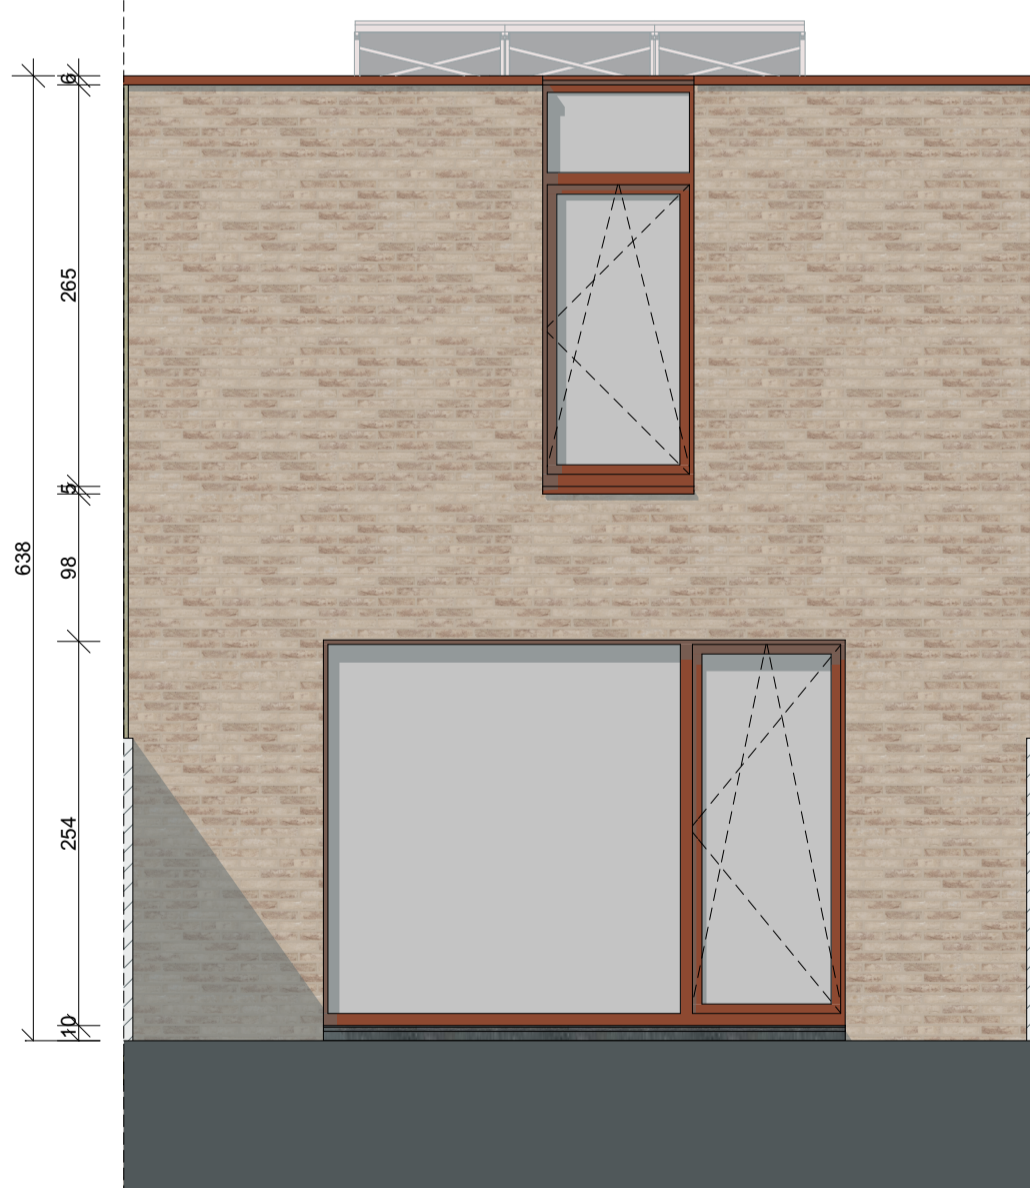

Grond plan: niv +0

Ressimmo NV
Lage Kaart 371 - 2930 Brasschaat

Woonerf- Groenzicht
Veltwijcklaan 96 - 2180 Ekeren
Schaal: 1/50
Woning: Blok: B - NR 7

Grond plan: niv +1

Ressimmo NV
Lage Kaart 371 - 2930 Brasschaat

Woonerf- Groenzicht
Veltwijcklaan 96 - 2180 Ekeren
Schaal: 1/50
Woning: Blok: B - NR 7

Voorgevel

Achtergevel