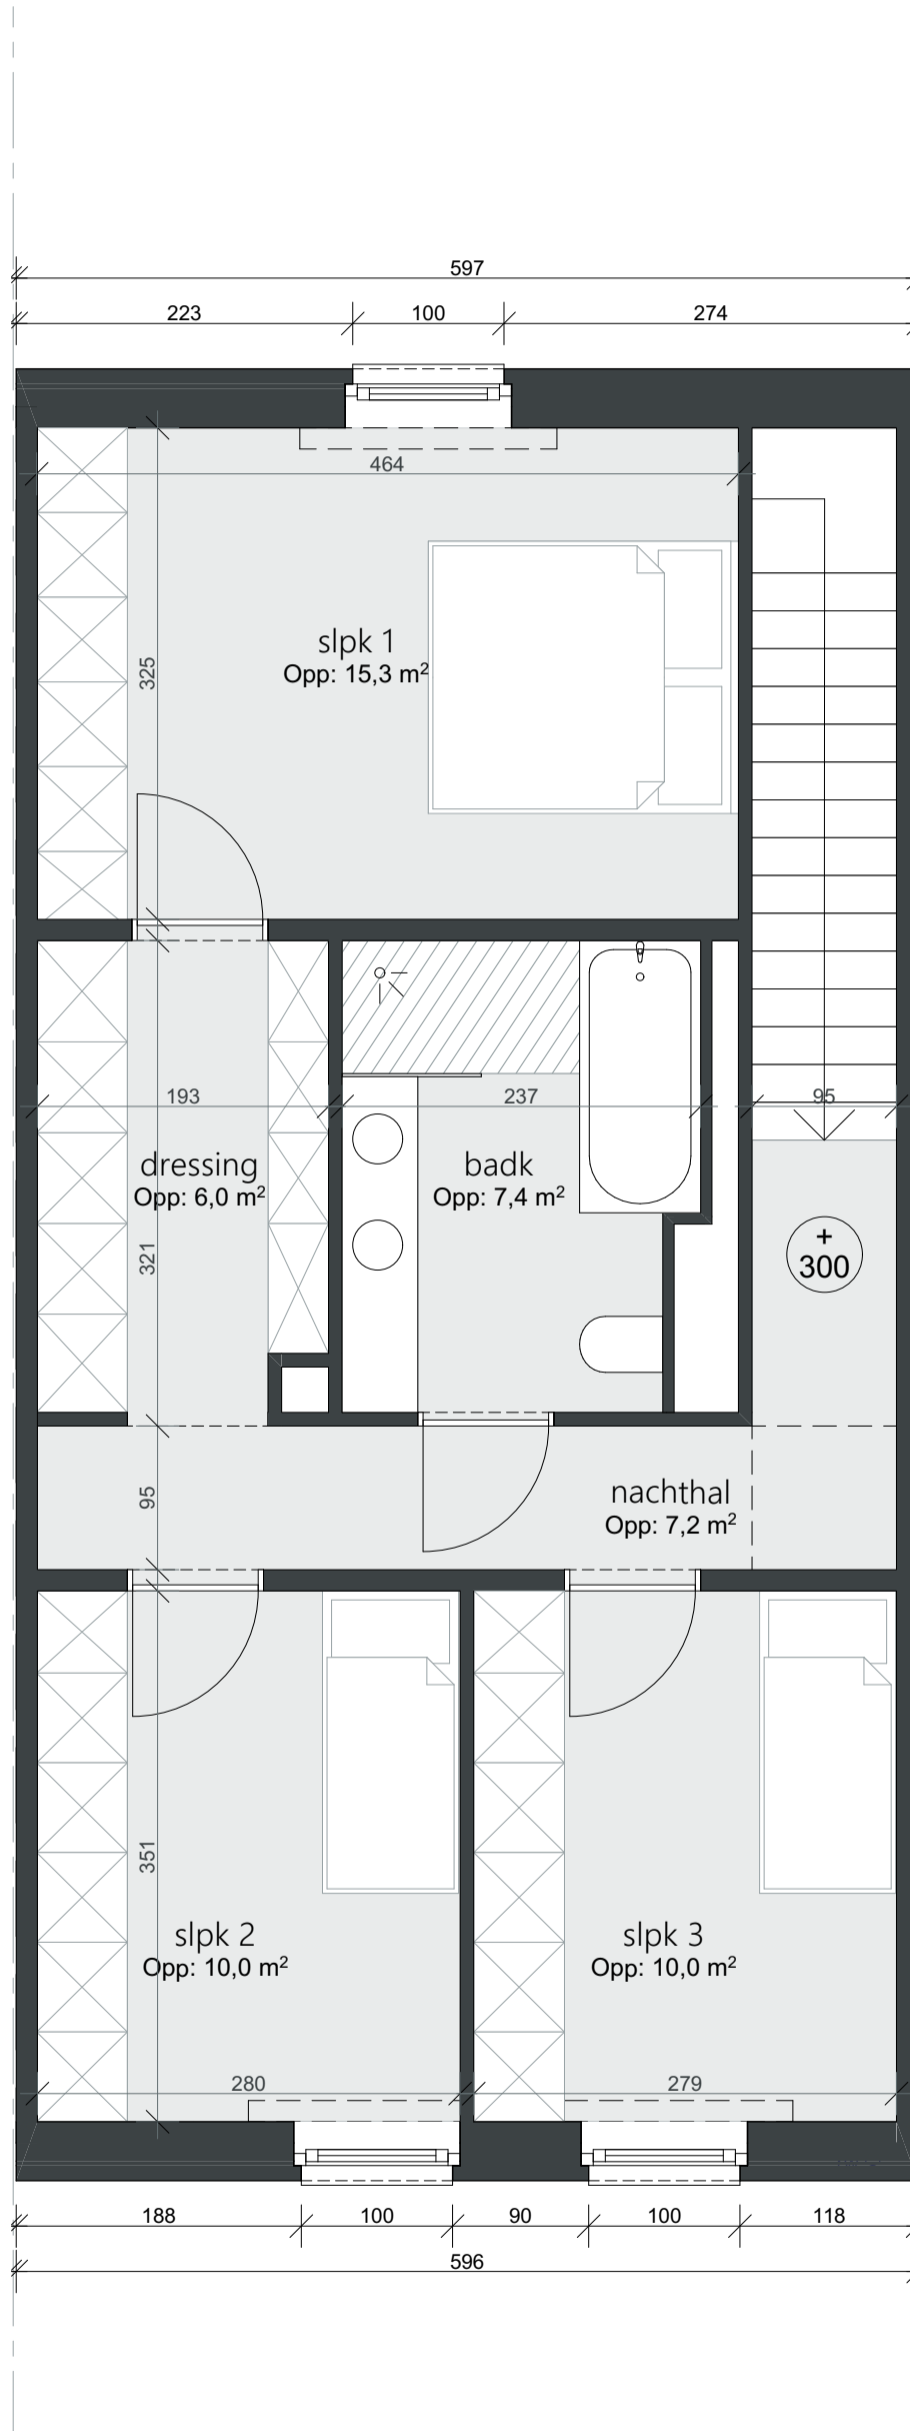

Grond plan: niv +0

Ressimmo NV
Lage Kaart 371 - 2930 Brasschaat

Woonerf- Groenzicht
Veltwijcklaan 96 - 2180 Ekeren
Schaal: 1/50
Woning: Blok: B - NR 7

Grond plan: niv +1

Ressimmo NV
Lage Kaart 371 - 2930 Brasschaat

Woonerf- Groenzicht
Veltwijcklaan 96 - 2180 Ekeren
Schaal: 1/50
Woning: Blok: B - NR 7

Voorgevel

Achtergevel